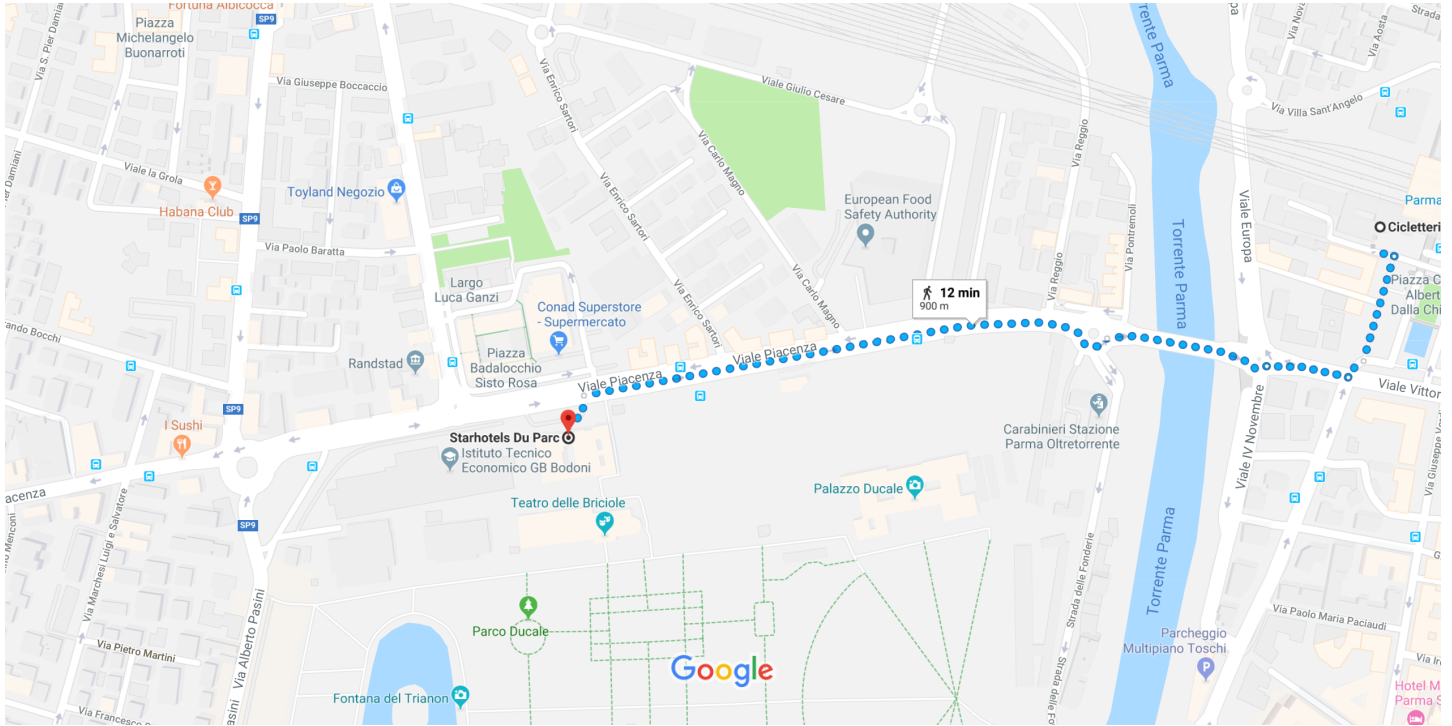

da Cicletteria a Starhotels Du Parc

A piedi 900 m, 12 min

percorso

Dati cartografici ©2018 Google 50 m

tramite Viale Piacenza

12 min

900 m

In gran parte pianeggiante